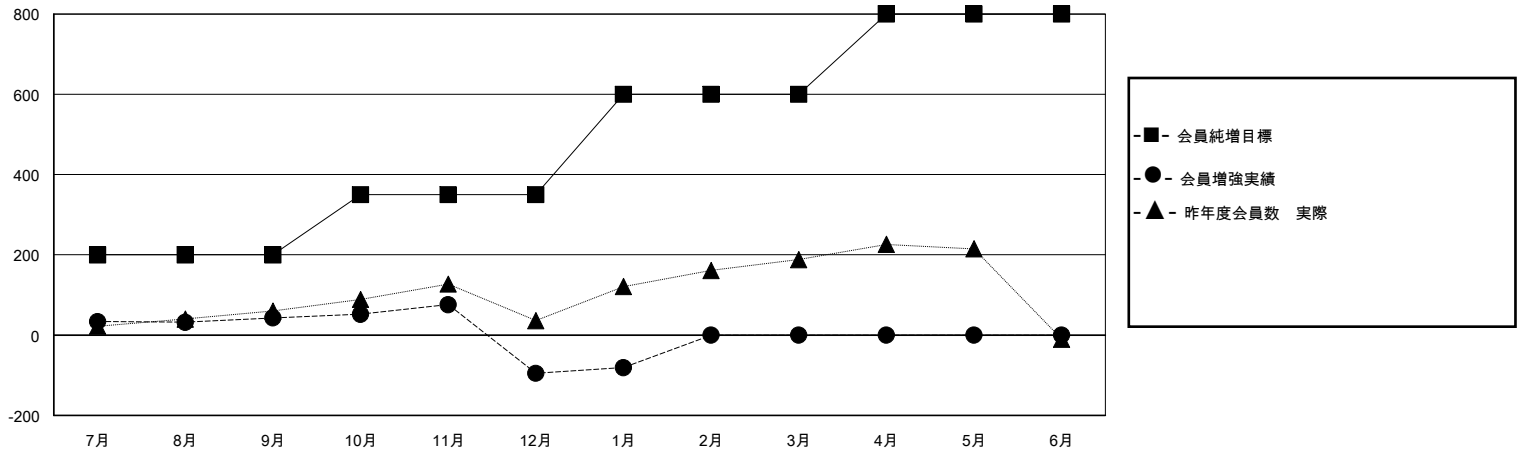

# MONTHLY MEMBERSHIP PROGRESS REPORT

District 335 B

Results as of: 1/31/2024

GMT:

地域 JAPAN

GMT会則地域

クラブ				名			
結果: 2023-2024				結果: 2023-2024			
四半期	新クラブ目標	新クラブ	解散クラブ	四半期	会員純増目標	会員増強実績	退会者(転籍を含む)実際
7月/8月/9月	0	0	2	7月/8月/9月	200	194	113
10月/11月/12月	0	0	1	10月/11月/12月	150	94	226
1月/2月/3月	1	0	0	1月/2月/3月	250	49	32
4月/5月/6月	1	0	0	4月/5月/6月	200	0	0

新クラブ目標及び実績累計

会員目標及び実績累計

解散クラブ: 3	99 CLUBS OF 149 一名以上の新会員を登録	<b>男女別</b>
退会者	<a href="#">会員累計データを見るには、ここをクリック</a>	男性 4,495 (71.08%)
物故会員 25		女性 1,828 (28.91%)
クラブ解散 0	世帯主/家族会員合計 2,652	
その他 346	国際会費半額の家族会員 1,448	
合計 371		