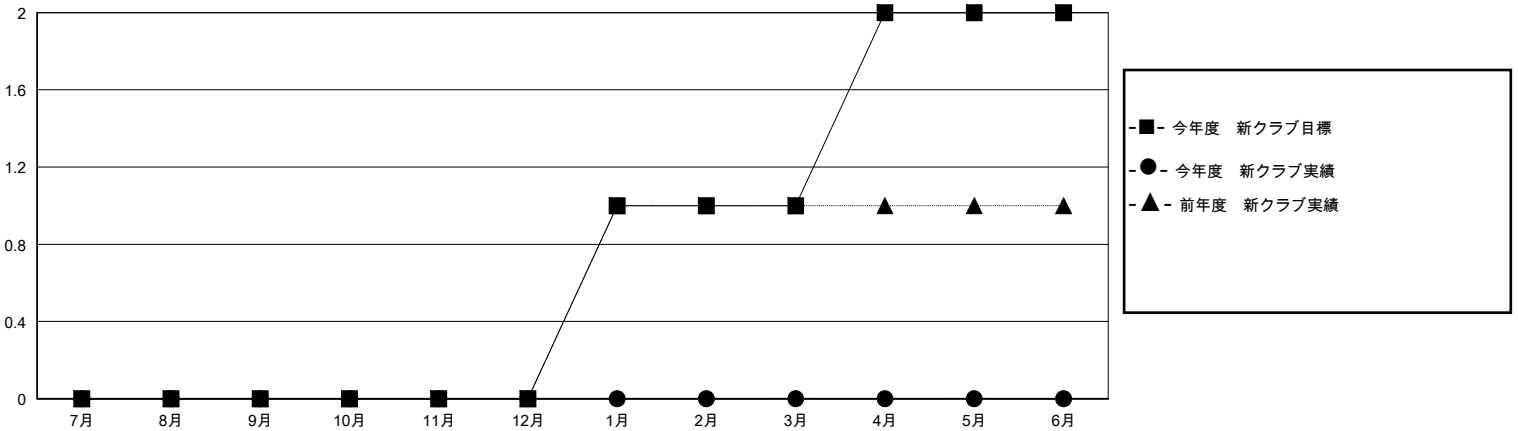

# MONTHLY MEMBERSHIP PROGRESS REPORT

District 335 B

Results as of: 1/31/2024

GMT:

地域 JAPAN

GMT会則地域

クラブ				名			
結果: 2023-2024				結果: 2023-2024			
四半期	新クラブ目標	新クラブ	解散クラブ	四半期	会員純増目標	会員増強実績	退会者(転籍を含む)実際
7月/8月/9月	0	0	2	7月/8月/9月	200	194	113
10月/11月/12月	0	0	1	10月/11月/12月	150	94	226
1月/2月/3月	1	0	0	1月/2月/3月	250	49	32
4月/5月/6月	1	0	0	4月/5月/6月	200	0	0

新クラブ目標及び実績累計

会員目標及び実績累計

解散クラブ: 3	99 CLUBS OF 149 一名以上の新会員を登録	<b>男女別</b>
退会者	<a href="#">会員累計データを見るには、ここをクリック</a>	男性 4,495 (71.08%)
物故会員 25		女性 1,828 (28.91%)
クラブ解散 0	世帯主/家族会員合計 2,652	
その他 346	国際会費半額の家族会員 1,448	
合計 371		